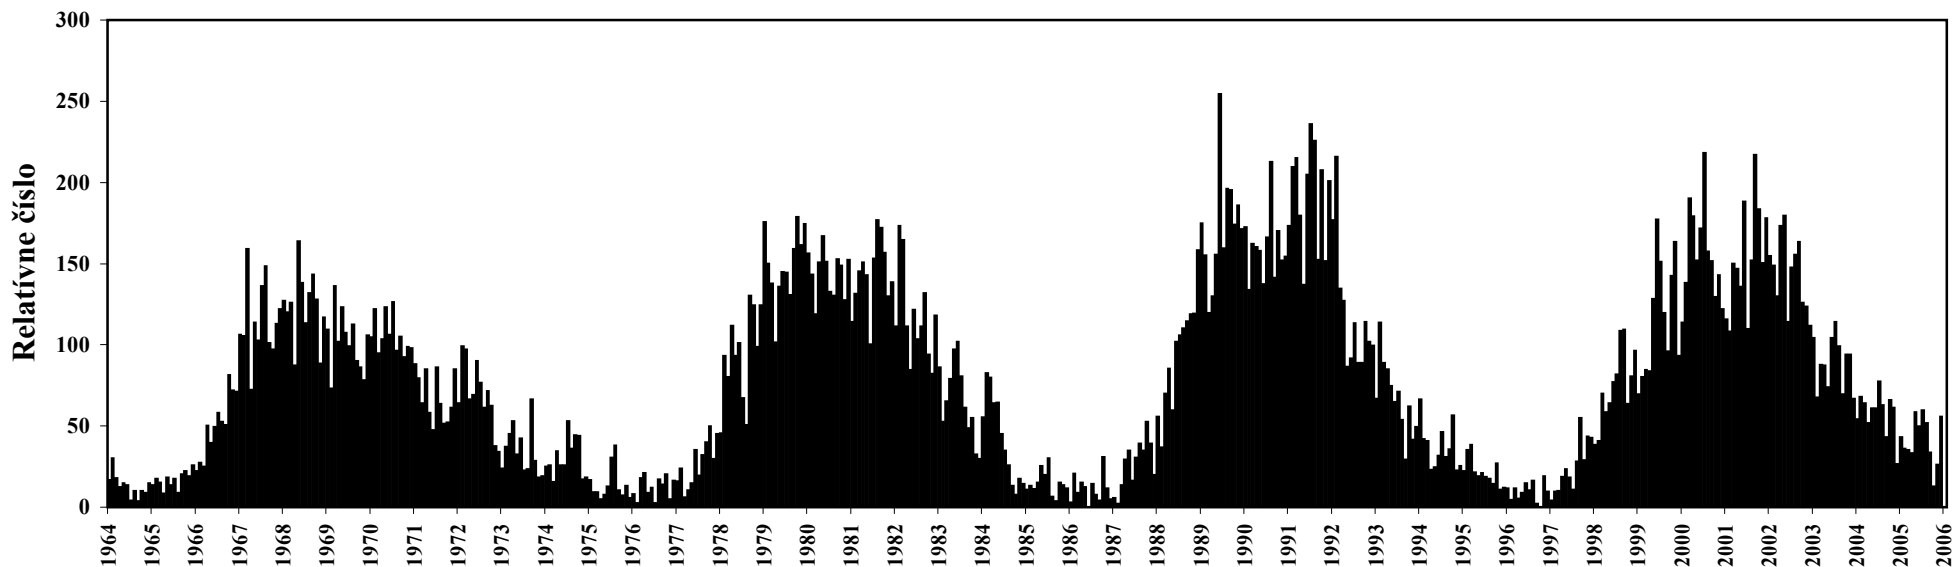

**Graf 1. -** *Priebeh mesačných relatívnych čísel napozorovaných v PREŠOVE. Zachytáva obdobie od konca 17.cyklu 11-ročnej sl. aktivity ( r. 1941 ), až po súčasnosť ( r. 2005 - 23.cyklus ). Časový úsek takmer 65 rokov je pokrytý 10 950 pozorovaniami.*

**Graf 2. -** *Priebeh mesačných relatívnych čísel napozorovaných na SLOVENSKU. Zachytáva obdobie od r. 1964 do konca r. 2005 Časový úsek 41 rokov je pokrytý 96 718 pozorovaniami.*